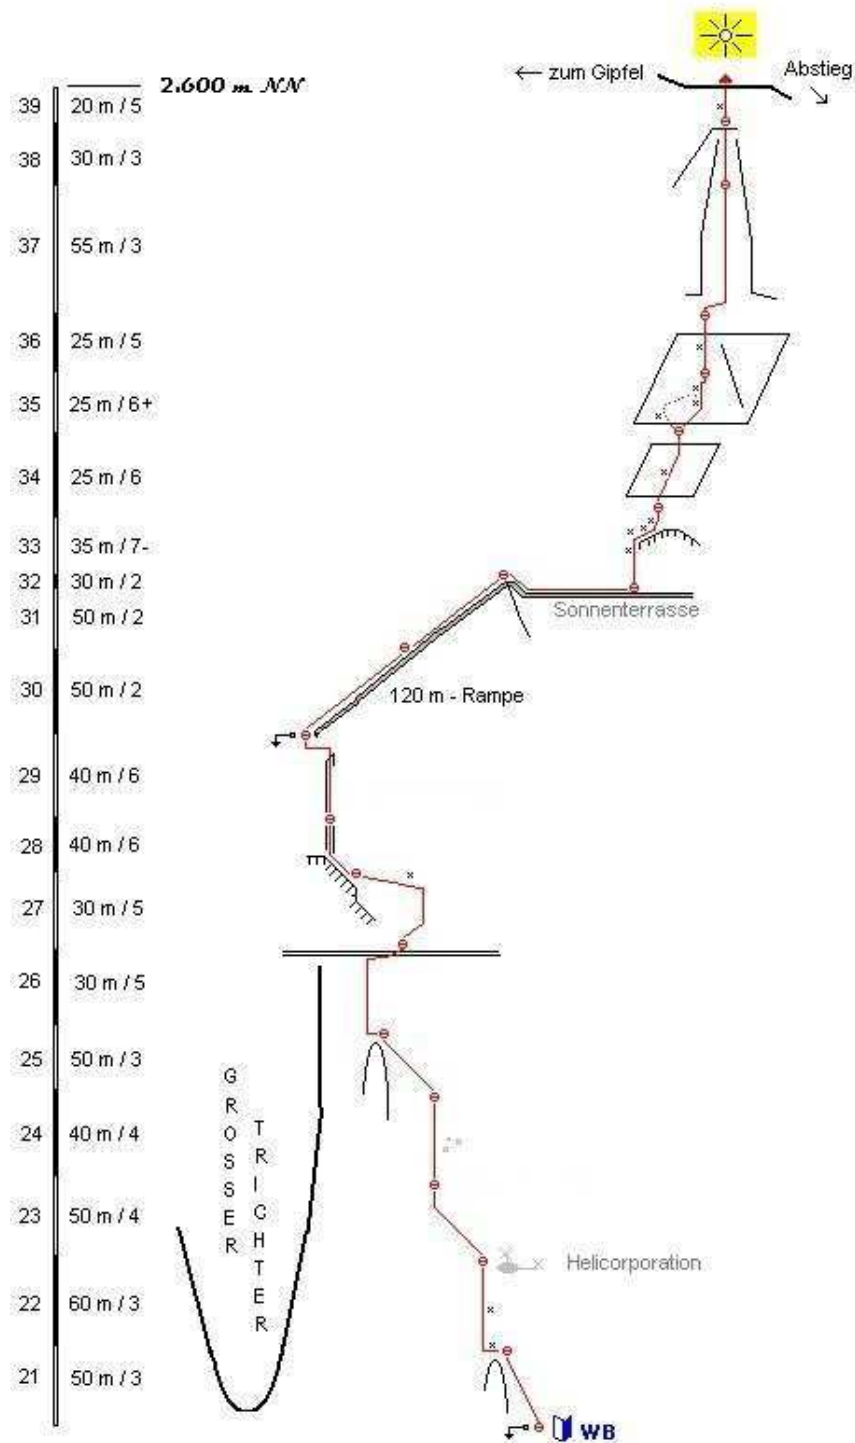

KARWENDEL – Grubenkarspitze – „Die Hölle ist im Paradies“ UIAA 8+ / A0
„Diagonale zum Paradies“ UIAA 8+

KARWENDEL – Grubenkarspitze – „Die Hölle ist im Paradies“ UIAA 8+ / A0
 „Diagonale zum Paradies“ UIAA 8+

KARWENDEL – Grubenkarspitze – „Die Hölle ist im Paradies“ UIAA 8+ / A0
 „Diagonale zum Paradies“ UIAA 8+